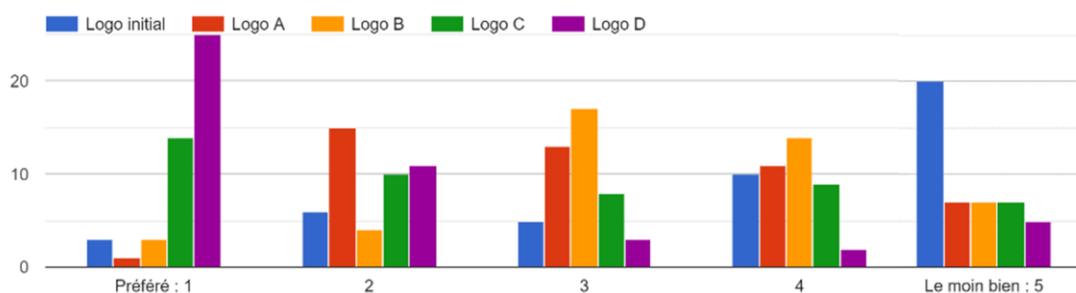

Résultat sondage N°1 Logo Volley au 11/11/2018

Votants :

Phiphi GALLAND
Claire Fumat
Francis Patrouilleau
Wollesse Nathalie
stephanie
Julie MENU
FarceOne
Maëlle Trolès
Guérineau
Gransard Chloé
Hebert ninon
Schaller
Marchaud
Porcher
Barrey myriam
Cassandra Araujo

MENANTEAU
Petitjean
Subran
Cléa
brisseau mikael
Popeye
Bourget
Gojon
babin
ALLIOT
Parailloux Joëlle
Pilar
Elodie
havard
Stéphanie ROPP
bonhomme

Cornet
Dieda
Audrey Michel
Estelle Mucignato
dezon Elina
Viegas dos santos bahia
Iness jannot
Mon préféré est le logo C
Emma
salama laurent
Papineau Marine
Lena Brion
PATROUILLEAU
Amélie

Proposition de nouveaux logos

A

B

C

D